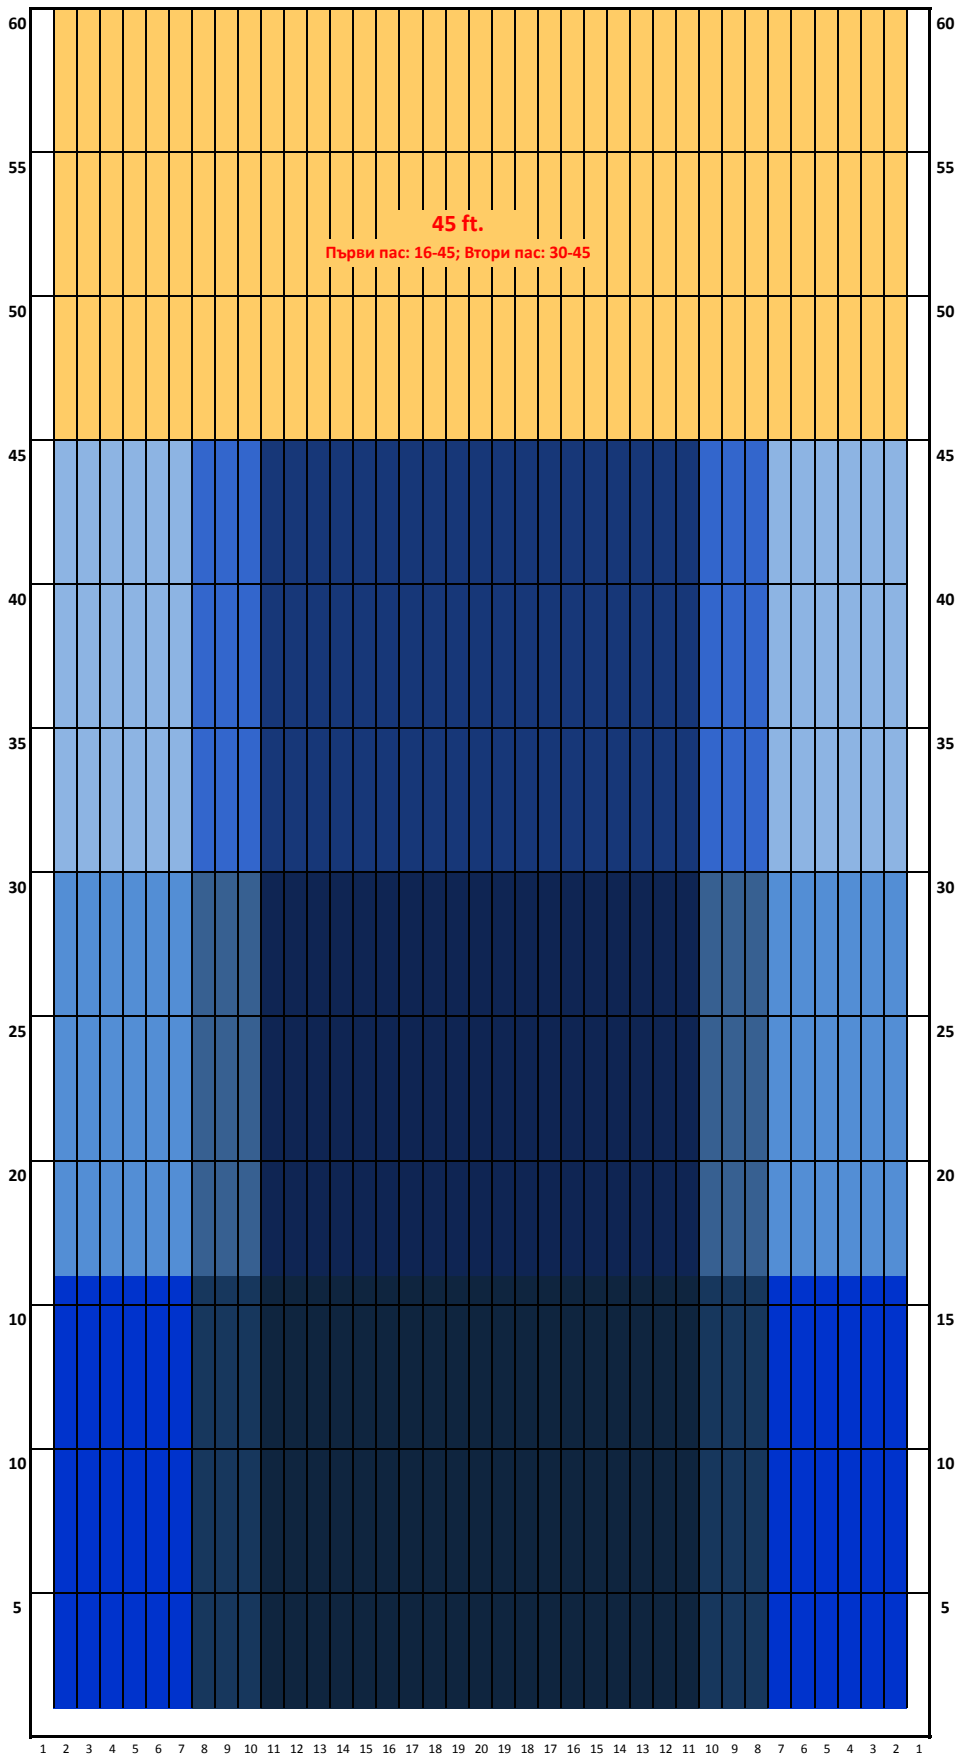

Квалификации за определяне на представителния НО на България  
Пловдия, "Акваленд" боулинг център - 25-26 март 2011 г.

ЛЕГЕНДА:

■ червен пад    ■ син пад    ■ черен пад